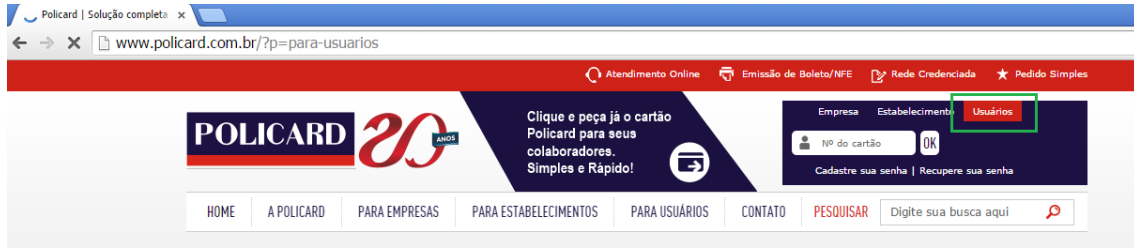

MANUAL INSTRUÇÕES CADASTRO USUÁRIO SITE POLICARD

Site Policard: www.policard.com.br

PREENCHER DADOS DO CADASTRO E ENVIAR:

Depois de enviado retorne a página inicial digitando numero de seu cartão, abrirá sua página pessoal com todas as informações necessárias de acompanhamento:

Site do Usuário

Seja bem vindo ao exclusivo site do usuário.
Aqui você poderá acessar a sua conta com total rapidez e segurança, ver seu saldo em tempo real, bloquear cartão e muito mais

Você identifica um estabelecimento credenciado pelos adesivos fixados no interior e na parte externa da loja.
Fique atento e aproveite os benefícios e as vantagens que o seu cartão oferece.